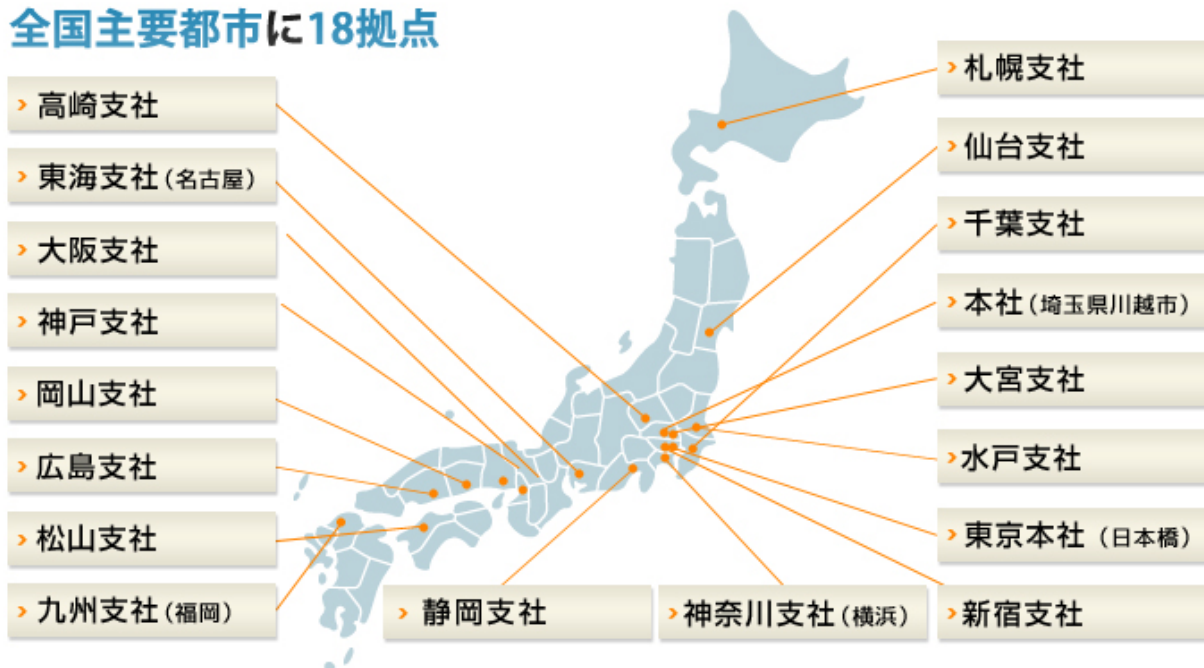

原一探偵事務所®は、今後も調査技術の不断の革新と人材教育の拡充を図りつつ、積極的な情報開示を推進します。

■原一探偵事務所®について <http://www.haraichi.co.jp>

- ・会社名 : 株式会社 原一
  原一探偵事務所®
- ・代表取締役 : 大原一泰
- ・資本金 : 8300 万円
- ・本社 : 〒350-0826 埼玉県川越市上寺山 2-1
  TEL : 0120-85-8011
- ・従業員 : 150 名 (2015 年 12 月末現在)
- ・事業所 (支社) : 東京 (日本橋/東京本社)、(新宿)、札幌、宮城 (仙台)、茨城 (水戸)、神奈川 (横浜)、千葉、埼玉 (大宮)、群馬 (高崎)、静岡、東海 (名古屋)、大阪、兵庫、広島、岡山、愛媛 (松山)、九州 (福岡) 計 17 拠点 (本社含め 18 拠点)
- ・加盟団体 : 内閣総理大臣認可法人 全国調査業協同組合 会員番号 NO.3015
  CII 国際調査協議会 Member ID NO.M654

全国主要都市に18拠点

■報道関係者お問合せ先

原一探偵事務所 広報事務局 (株式会社 AGENCY ONE) 担当 : 荒木、大久保、田端
TEL : 荒木 (080-3708-5075)、大久保 (080-3708-4500)、田端 (090-4189-5378)
メール : press@agency1.co.jp