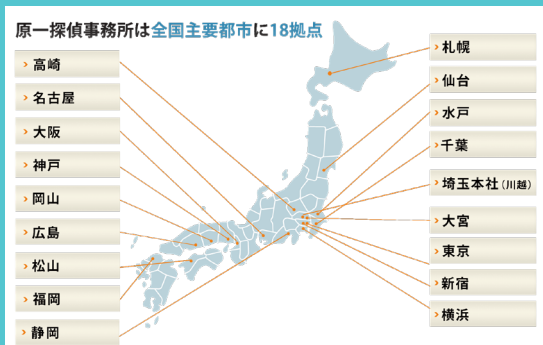

浮気調査依頼人口対比ベスト10

1. 1 東京都
2. 2 埼玉県
3. 3 群馬県
4. 4 神奈川県
5. 5 愛知県
6. 第6位 大阪府
7. 第7位 兵庫県
8. 第8位 宮城県
9. 第9位 滋賀県
10. 第10位 福岡県

「人口推計」(総務省統計局)、平成27年国勢調査結果による補間補正人口(平成29年1月30日公表)を母数として作成

平成28年1月～12月までの浮気調査の依頼件数を比較。人口の多い東京都はダントツのトップ。浮気に対する法的処置の意識が高いせいか、都道府県別人口に対する割合も東京都が1位。5位までは浮気件数も人口に対する割合も上位の都道府県はほぼ同じだが、依頼件数が10位以下だった群馬県が人口対比では3位に上がっている。

テレビでおなじみの探偵社

原一探偵事務所
ハライチ

信頼実績 相談・見積り
43年 無料