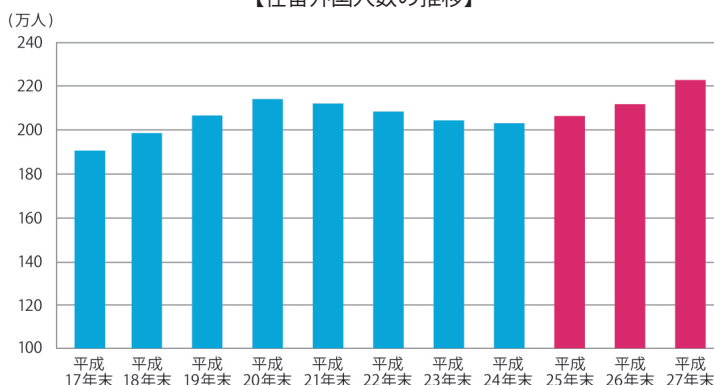

「今年3月、民泊新法案が閣議決定し、早ければ2018年1月にも施行予定です。原一探偵事務所では、安心して海外の方が日本に滞在できるように、盗聴・盗撮機器の発見など技術力を生かしたサポートを考えています」

在留外国人数トップは中国人 中国語サポートを充実

法務省の発表によると、平成26年末の在留外国人は、過去10年で最も多く220万人を超えた。中国国籍を持つ人が最も多く、約67万人に及ぶ。国際結婚の相手として最も多いのも中国、在留外国人夫婦の離婚件数が最も多いのも中国人夫婦だ。この状況を踏まえ、原一探偵事務所では、中国語のホームページを開設。調査アドバイザーを起用している。調査アドバイザーの李玲玲は、

原一探偵事務所 調査アドバイザー 李玲玲

台湾出身、日本在住歴25年。中国語、英語、日本語の3か国語に精通し、外国人サービスに従事。日本と中国の結婚事情に精通し、国際結婚の悩みにも対応。調査につながらない問い合わせでも親身に応え、在留外国人の心強い味方となっている。

昨年末、在留外国人数が過去最多に！
在留及び滞在外国人向けサービスを強化

【在留外国人数の推移】

【国籍・地域別在留外国人数】

国・地域	人数	構成比
中国	665,847人	29.8%
韓国	457,772人	20.5%
フィリピン	229,595人	10.3%
ブラジル	173,437人	7.8%
ベトナム	146,956人	6.6%
ネパール	54,775人	2.5%
米国	52,271人	2.3%
台湾	48,723人	2.2%
ペルー	47,721人	2.1%
タイ	45,379人	2.0%
その他	309,713人	13.9%