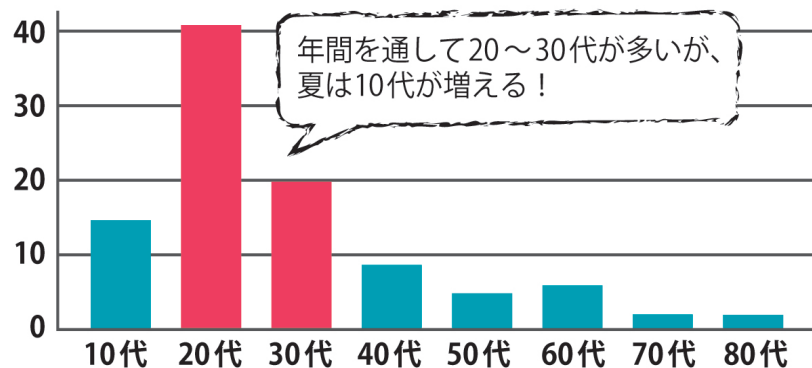

原一探偵事務所の調査員は、対象者が乗る車のすぐ後ろにはつかず、1～2台おいて追尾を行う。そのため「2～3台後ろの車までチェックするんです。同じ車が走っていないかなって(笑)。自分たちは交替しながら追尾するので、同じ車がつくということはないんですけどね」。バスに乗って、後ろをキョロキョロ見ているのは探偵さんか子どもだけかも。そして、探偵さんが乗ったバスの後ろにつくと、いつまでもジューッと見られるかも……。バスから視線を感じたら、それは探偵さんが見ているからかもしれません。

お知らせ

◆7月1日、原一探偵事務所のニュースレター第7号を発行しリリースを発送しました。

◆人探し、家出調査、浮気調査の依頼を個人および、メディア協力として承っております。

◆浮気コメンテーター出演依頼、探偵体験など、メディアに合わせてご協力をさせていただいております。お気軽にお問い合わせください。

ハライチ・リサーチ

原一探偵事務所の独自調査で、探偵業界の裏側が見える!

(%) 2016年7～9月における家出調査の年齢による割合

2016年7～9月における家出調査をした件数を年齢別に割合でグラフにしたところ、20代が4割を占めていた。年間を通して20～30代の家出調査が多いが、夏は10代の家出が増え15%を示している。夏休みは、家出をしやすい条件がそろっているのかもしれない。

テレビでおなじみの探偵社

原一探偵事務所
ハライチ

信頼実績 相談・見積り
43年 無料

原一

検索

「逢いたい」「実録! 犯罪列島」他、テレビ番組調査実績成功事例多数