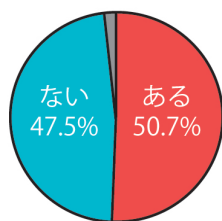

です。原一探偵事務所の高い信頼性を広めていくことを、今は課題として受け止めています」

内閣府の世論調査によると、子どもの安全に不安を感じる原因は

「近所に暗く人通りの少ない道や公園や駐車場があるから」という答えが第2位に上がっている。

「犯罪が起こりそうな場所、逃走ルートの特定など、犯罪防止における探偵の可能性は多岐にわたると考えています」

【子どもの犯罪被害等に対する意識】

身近にいる子どもが、何らかの犯罪に巻き込まれるかもしれないという不安を感じることはあるか

出展：内閣府「平成25年 子どもの安全に関する世論調査」より作成

不安を感じる理由は?

- 第1位 テレビや新聞で、子どもが巻き込まれる事件がよく取り上げられるから (72%)
- 第2位 近所に暗く人通りの少ない道や公園や駐車場があるから (36.7%)
- 第3位 子どもが一人で登下校することがあるから (29.9%)
- 第4位 子どもが学習塾などの習い事で遅く帰ることがあるから (29.4%)
- 第5位 地域のつながりが弱く、近所の住民の顔をほとんど知らないから (25.7%)