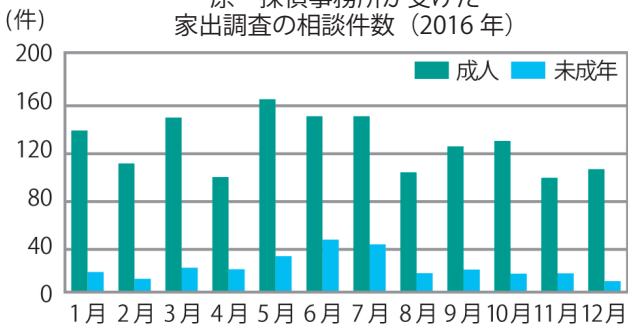

あげています」

「自殺のおそれのある家出人の調査は時間との戦いです。一刻も早く発見することが命を守ることに繋がります。原一探偵事務所の技術を結集し、家出人発見に全力を

自殺のおそれのある家出人の調査は時間との戦い

今年7月末、平成29年度版警察

と、原一探偵事務所の調査ア

「家出と自殺の背景に、うつ病が

救えることを、皆様に広く知っていただきたいと努力を重ねております」

は、自殺のおそれのある家出にながる可能性が高い。

## 高い人探し技術が家出人の命を救う！ 専門性を極めた「人探し専属チーム」を結成

「家出と自殺の背景に、うつ病があることは少なくありません。原一探偵事務所では、相談員、調査員共に、積極的につづ病の知識を強化し、細心の注意を払って調査にあたっています。うつ病患者の家出は、迷っている時間はありません。何よりも命が大切。私達を信じてください」

原一探偵事務所が受けた家出調査の相談件数 (2016年)

うつ病患者による家出の相談が増えれば、秋～冬にかけての相談件数が増えると考えられる。現在秋～冬に少ないのは、まだうつ病患者の家出と探偵への調査依頼が結び付かないことを表している。