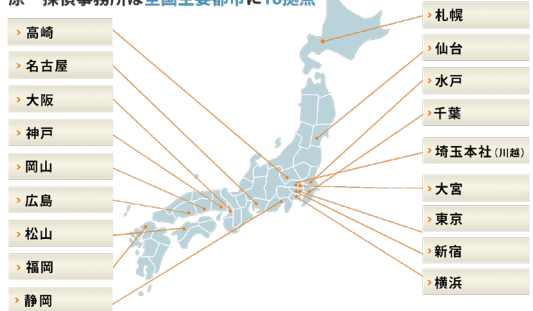

テレビでおなじみの探偵社

**原一探偵事務所**  
ハライチ

信頼実績 相談・見積り  
43年 無料

原一

検索

「逢いたい」「実録! 犯罪列島」他、テレビ番組調査実績成功事例多数

<フジテレビ>

- カスペ! ■ハンゲキ! ■知らない!こわい世界4
- 激録・警察密着24時!!〜だから、この事件は起きている
- 失踪人追跡スペシャル 他多数

<TBSテレビ>

- 実録! 犯罪列島 2015冬 ■アッコにおまかせ
- 徳光和夫の感動再会“逢いたい” 他多数

<日本テレビ>

- 実録「特命記者」列伝 ■ニュースプラス1 ■スックリ
- リアルタイム ■パンキジャ 他多数

原一探偵事務所は全国主要都市に18拠点

お問い合わせ先

0120-76-8011

メールアドレス press@haraichi.co.jp