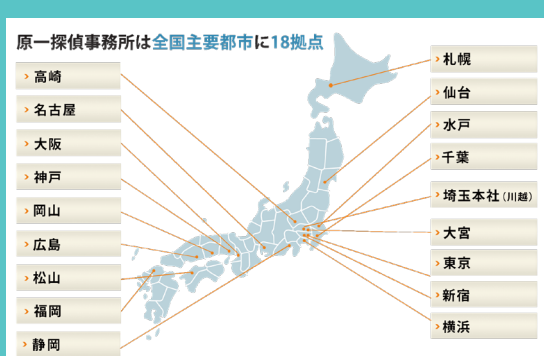

本気で婚活したはずなのに!! 知らぬ間に不倫をしていた人が急増中!?

今、婚活は若い人から年配者まで幅広い層の人たちがしています。もちろん婚活の場に訪れている人は、真剣にパートナーを探している人が大半ですが、中には出会いを求める既婚者が婚活の場にいることも! 実際、探偵会社に「婚約者が怪しい」という相談があり結婚前調査をした結果、相手が既婚者だったというケースは比較的「よくある」パターンです。誰でも参加できる街コンや、審査がまだ比較的ゆるいネット婚活は、既婚者にとっては「ある程度はとりつくろえる」場として、不倫や体目的で未婚者になりすましていることもあるようです。

しかし、会っただけでは相手が既婚か未婚かは分かりませんよね。本当に安心できる人を探したいのであれば、しっかりと身元を確認している信頼できる婚活の場を利用するのが一番の近道だと思います。もちろん、婚活の最中で何か不安に思うことがあれば、その時は私たち探偵の出番です。結婚前調査は、いわば結婚に対する「ブライダルチェック」のようなもの。原一探偵事務所では、手軽に行える項目調査も実施しています!

テレビでおなじみの探偵社

原一探偵事務所

信頼実績 相談・見積り
44年 無料