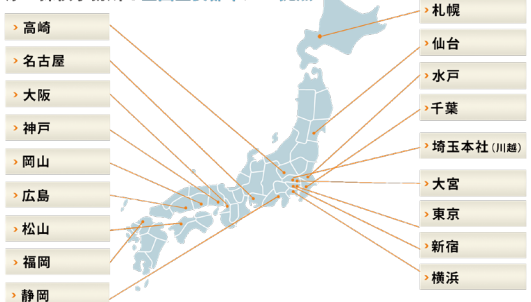

テレビでおなじみの探偵社

原一探偵事務所
ハライチ

信頼実績 相談・見積り
44年 無料

原一

検索

原一探偵事務所は全国主要都市に18拠点

お問い合わせ先 担当/平木

050-3519-2307