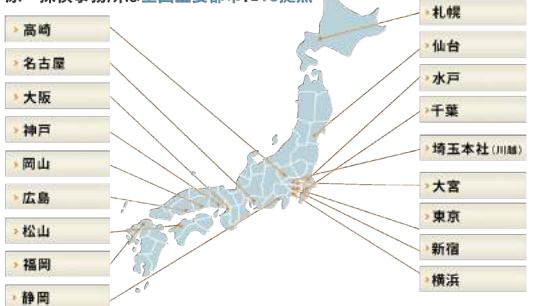

原一探偵事務所

ハライチ

信頼実績 相談・見積り  
 44年 無料

原一

検索

原一探偵事務所は全国主要都市に18拠点

お問い合わせ先 担当/平木

050-3519-2307